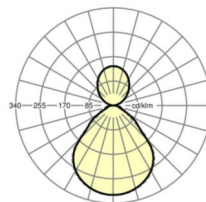

параметры

номер заказа	65731024170
код EAN	4020863453764
номер таможенного тарифа	94051190
Знак прохождения контроля	IP 20, класс защиты I, для рабочих мест за дисплеем 65° < 3000, ENEC10 VDE, F, Indoor, CE
Степень ударопрочности IK	IK03
Температура окружающая	ta 25°C
Гарантийный срок	5 лет
Государственные программы поддержки	BEG - государственные субсидии для энергосберегающих зданий (действительна только для Германии)

электротехника

Балласт	Электронный драйвер Multilumen, 4-шага (1 штука)
Мощность системы	51W-28W
сетевое напряжение	230V/50Hz
автоматический предохранитель (пусковой ток)	15 штук/B10, 25 штук/B16, 24 штук/C10, 38 штук/C16
класс энергосбережения/Источник света	C

DEEP-LINK

<https://www.regiolum.de/ru/article/65731024170>

Ссылка	LED 51W 6800lm 840
ηLB	100 %
Φ ↓/↑	67 % / 33 %
UGR поп./вдоль дисплей	16.2 / 16.5
	65° < 3000cd/m²